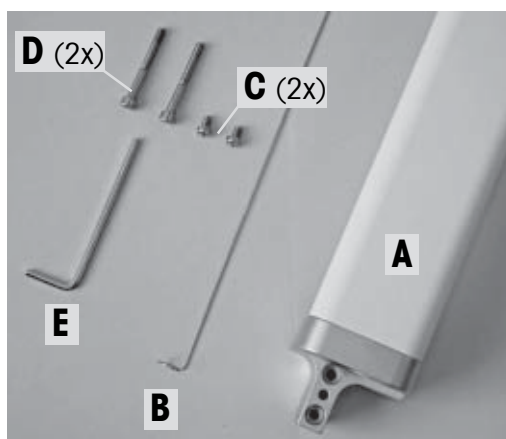

English

Installation instructions

Stand for XP/XS Terminal, 11132636

Deutsch

Montageanleitung

Terminal-Stativ für XP/XS Terminal, 11132636

Français

Instructions de montage

Support pour Terminal XP/XS, 11132636

Español

Instrucciones de montaje

Soporte de mesa para terminal XP/XS, 11132636

Italiano

Istruzioni di montaggio

Stativo per terminale XP/XS, 11132636

METTLER TOLEDO

Installation instructions for **XP Terminal**

Montageanleitung für **XP Terminal**

Instructions de montage pour **Terminal XP**

Instrucciones de montaje para **terminal XP**

Istruzioni di montaggio per **terminale XP**