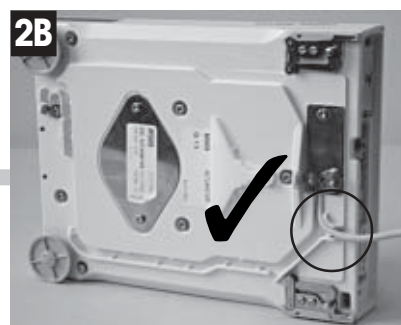

English

Installation instructions

Stand for XP/XS Terminal, 11132636

Deutsch

Montageanleitung

Terminal-Stativ für XP/XS Terminal, 11132636

Français

Instructions de montage

Support pour Terminal XP/XS, 11132636

Español

Instrucciones de montaje

Soporte de mesa para terminal XP/XS, 11132636

Italiano

Istruzioni di montaggio

Stativo per terminale XP/XS, 11132636

METTLER TOLEDO

Installation instructions for **XP Terminal**

Montageanleitung für **XP Terminal**

Instructions de montage pour **Terminal XP**

Instrucciones de montaje para **terminal XP**

Istruzioni di montaggio per **terminale XP**