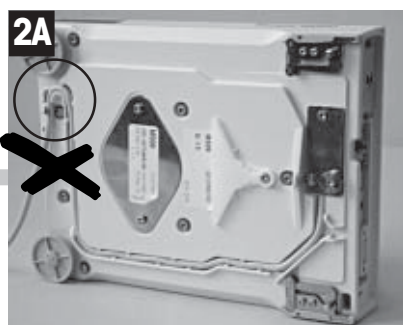

English

Installation instructions

Stand for XP/XS Terminal, 11132636

Deutsch

Montageanleitung

Terminal-Stativ für XP/XS Terminal, 11132636

Français

Instructions de montage

Support pour Terminal XP/XS, 11132636

Español

Instrucciones de montaje

Soporte de mesa para terminal XP/XS, 11132636

Italiano

Istruzioni di montaggio

Stativo per terminale XP/XS, 11132636

METTLER TOLEDO

Installation instructions for **XP Terminal**

Montageanleitung für **XP Terminal**

Instructions de montage pour **Terminal XP**

Instrucciones de montaje para **terminal XP**

Istruzioni di montaggio per **terminale XP**