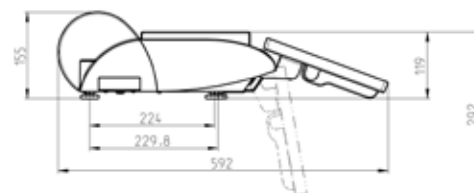

Stampante etichette da 3 pollici (72 mm); opzionale UC-SPCT-S, UC-CDDT-S

Velocità di stampa: fino a 125 millimetri/secondo

Risoluzione di stampa: 8 punti/millimetro (200 dpi)

Stampa del logo su scontrino o etichetta

Stampa a lettere maiuscole/minuscole

101 set di caratteri a scelta

Etichette programmabili liberamente

Memoria dati

4 GB Compact Flash

Memoria RAM da 256 MB, 512 MB in opzione

Ulteriori informazioni

Per ulteriori dettagli sulle prestazioni del software UC3 per le bilance METTLER TOLEDO PC-based e per conoscere le applicazioni METTLER TOLEDO opzionali consultate le rispettive schede tecniche.

Interfacce e protocolli

Interfaccia Ethernet TCP/IP (10/100)

1 interfaccia seriale RS232

1 interfaccia RJ11 per il cassetto portamonete

2 porte USB 2.0

1 IFO per cella di pesata esterna (UC-CDDT-S)

Manutenzione a distanza e comunicazione dati

InTouchSM Remote Services

FTP (File Transfer Protocol)

VNC (Virtual Network Computing)

Sistema operativo

POSReady

Colori alloggiamento

Argento

Portata*	6 kg	15 kg	3 kg/6 kg	6 kg/15 kg	12 kg	30 kg
Risoluzione	2 g	5 g	1 g/2 g	2 g/5 g	2 g	5 g
Pesata minima**	40 g	100 g	20 g	40 g	40 g	100 g

* valido solo per UC-SPCT-M; ** Regolamentazione UE: la stampa al di sotto della pesata minima è consentita salvo il caso dell'etichettatura peso/prezzo. Compensazione della tara sull'intera portata, azzeramento automatico.

Certificazione di qualità ISO9001
Certificazione di gestione ambientale ISO14001
Internet: <http://www.mt.com>
Assistenza a livello internazionale

Con riserva di modifiche tecniche.
© 06/2011 Mettler-Toledo AG
Stampato in Germania 22022836
Global MarCom Switzerland

Mettler-Toledo S.p.A., 20026 Novate Milanese (MI)
Tel.: (02) 333 321, Fax: (02) 356 29 73

www.mt.com/retail

Per maggiori informazioni