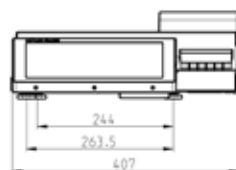

Stampante etichette da 3 pollici (72 mm); opzionale UC-SPCT-S, UC-CDDT-S

Velocità di stampa: fino a 125 millimetri/secondo

Risoluzione di stampa: 8 punti/millimetro (200 dpi)

Stampa del logo su scontrino o etichetta

Stampa a lettere maiuscole/minuscole

101 set di caratteri a scelta

Etichette programmabili liberamente

Memoria dati

4 GB Compact Flash

Memoria RAM da 256 MB, 512 MB in opzione

Ulteriori informazioni

Per ulteriori dettagli sulle prestazioni del software UC3 per le bilance METTLER TOLEDO PC-based e per conoscere le applicazioni METTLER TOLEDO opzionali consultate le rispettive schede tecniche.

Interfacce e protocolli

Interfaccia Ethernet TCP/IP (10/100)

1 interfaccia seriale RS232

1 interfaccia RJ11 per il cassetto portamonete

2 porte USB 2.0

1 IFO per cella di pesata esterna (UC-CDDT-S)

Manutenzione a distanza e comunicazione dati

InTouchSM Remote Services

FTP (File Transfer Protocol)

VNC (Virtual Network Computing)

Sistema operativo

POSReady

Colori alloggiamento

Argento

Portata*	6 kg	15 kg	3 kg/6 kg	6 kg/15 kg	12 kg	30 kg
Risoluzione	2 g	5 g	1 g/2 g	2 g/5 g	2 g	5 g
Pesata minima**	40 g	100 g	20 g	40 g	40 g	100 g

* valido solo per UC-SPCT-M; ** Regolamentazione UE: la stampa al di sotto della pesata minima è consentita salvo il caso dell'etichettatura peso/prezzo. Compensazione della tara sull'intera portata, azzeramento automatico.