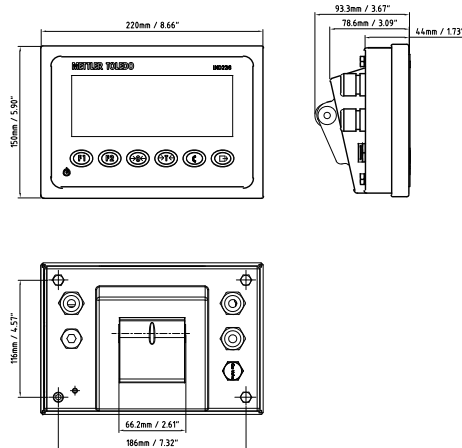

技术指标

IND231和IND236称重仪表

仪表	IND231	IND236
尺寸(WxHxD)	220 x 150 x 102mm	220 x 150 x 93.3mm
外壳材质	ABS树脂	不锈钢
固定	通过可调角度的安装支架安装到墙壁、桌面或立柱上	
电源	AC: 85-264VAC; 50Hz-60Hz 六节五号电池或镍氢可充电电池	镍氢可充电电池
操作环境	-10°C到+40°C (14°F到104°F), 10%到95%相对湿度, 无冷凝	
防护	IP54	IP66/IP67
显示器	40mm称重字高重量显示器, 七位七段LCD, 具有白色背光	
秤接口	单台模拟秤台	
负载	多达4个350ohm称重传感器, 5V激励	
称重单位	g, kg, lb, oz	
键盘	七个功能键: 清零, 去皮, 清皮, 开/关机, 打印, F1 & F2 (可自定义)	
通讯选项	标准: COM1 RS232 选项: COM2 隔离的RS232/RS422/RS485 COM2 USB接口, 用于连接到PC COM2 离散I/O, 2进/4出	
应用	基本称重, X10, 日期和时间, 动物称重, 具有APW增强的计数, 具有10个预存储目标值的过/欠检重, 累加, 远程显示	
认证	三级: OIML6000e, NTEP10,000d, CMC6000e, CE, cULus	
附件	桌面支架; 仪表保护罩等	

尺寸(mm/inch)

IND236

梅特勒-托利多

工业/商业衡器及系统

地址: 江苏省常州市新北区太湖西路111号
邮编: 213125
电话: 0519-86642040
传真: 0519-86641991
E-mail: ad@mt.com

实验室/过程检测/产品检测设备

地址: 上海市桂平路589号
邮编: 200233
电话: 021-64850435
传真: 021-64853351
E-mail: ad@mt.com

- 梅特勒-托利多始终致力于其产品功能的改进工作。基于该原因, 产品的技术规格亦会受到更改。如遇上述情况恕不另行通知。
- 版权归梅特勒-托利多(常州)称重设备系统有限公司所有, 未经许可不得翻印、修改或引用。
30077541-R1 Printed in P. R. China 2013/09

cn.mt.com

访问网站, 获得更多信息