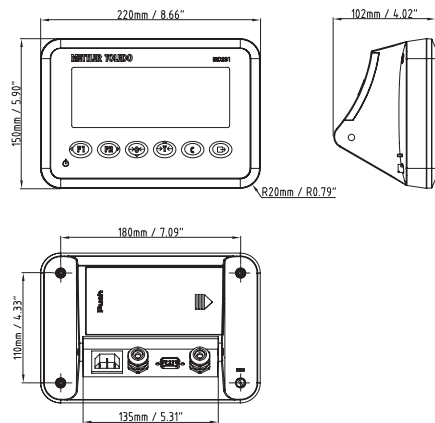

技术指标

IND231和IND236称重仪表

仪表	IND231	IND236
尺寸(WxHxD)	220 x 150 x 102mm	220 x 150 x 93.3mm
外壳材质	ABS树脂	不锈钢
固定	通过可调角度的安装支架安装到墙壁、桌面或立柱上	
电源	AC: 85-264VAC; 50Hz-60Hz 六节五号电池或镍氢可充电电池	镍氢可充电电池
操作环境	-10°C到+40°C (14°F到104°F), 10%到95%相对湿度, 无冷凝	
防护	IP54	IP66/IP67
显示器	40mm称重字高重量显示器, 七位七段LCD, 具有白色背光	
秤接口	单台模拟秤台	
负载	多达4个350ohm称重传感器, 5V激励	
称重单位	g, kg, lb, oz	
键盘	七个功能键: 清零, 去皮, 清皮, 开/关机, 打印, F1 & F2 (可自定义)	
通讯选项	标准: COM1 RS232 选项: COM2 隔离的RS232/RS422/RS485 COM2 USB接口, 用于连接到PC COM2 离散I/O, 2进/4出	
应用	基本称重, X10, 日期和时间, 动物称重, 具有APW增强的计数, 具有10个预存储目标值的过/欠检重, 累加, 远程显示	
认证	三级: OIML6000e, NTEP10,000d, CMC6000e, CE, cULus	
附件	桌面支架; 仪表保护罩等	

尺寸(mm/inch)

IND231

IND236

梅特勒-托利多

工业/商业衡器及系统

地址: 江苏省常州市新北区太湖西路111号
邮编: 213125
电话: 0519-86642040
传真: 0519-86641991
E-mail: ad@mt.com

实验室/过程检测/产品检测设备

地址: 上海市桂平路589号
邮编: 200233
电话: 021-64850435
传真: 021-64853351
E-mail: ad@mt.com