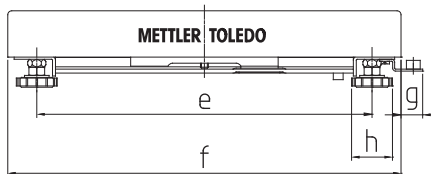

### 台秤附件

	订货号
<b>碳钢滚珠台面</b>	
400 x 500 mm	72 198 691
500 x 650 mm	72 198 692
600 x 800 mm	72 198 693
<b>碳钢辊道台面</b>	
400 x 500 mm	72 198 705
500 x 650 mm	72 198 707
600 x 800 mm	72 198 709
<b>碳钢立杆</b>	
120 mm	72 229 393
330 mm	72 198 699
600 mm	72 198 700
900 mm	72 198 701
<b>仪表立柱支架</b>	
用于IND221	72 200 038
<b>仪表墙式支架</b>	
用于IND221	72 198 698
<b>碳钢小车</b>	
500 x 650 mm	72 198 696
600 x 800 mm	72 198 697

Front View

Side View

型号尺寸(单位: mm)	a	b	c	d	e	f	g	h
BBA221-3A...	175	240	57	68.5	235	300	22	41
BBA221-3BB...	235	300	66	77.5	335	400	22	41
BBA221-3B...	335	400	66.5	79	435	500	22	41
BBA221-3BC...	435	500	105	115	586	650	28	41
BBA221-3CC...	503	600	125	130	724	800	22	41
BBA221-3CC600	503	600	135	140	724	800	20	41
BBA221-3DC1000	722	800	145	165	922	1000	16	100