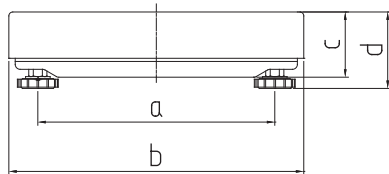

BBA221可选备件

台秤附件

	订货号
碳钢滚珠台面	
400 x 500 mm	72 198 691
500 x 650 mm	72 198 692
600 x 800 mm	72 198 693
碳钢辊道台面	
400 x 500 mm	72 198 705
500 x 650 mm	72 198 707
600 x 800 mm	72 198 709
碳钢立杆	
120 mm	72 229 393
330 mm	72 198 699
600 mm	72 198 700
900 mm	72 198 701
仪表立柱支架	
用于IND221	72 200 038
仪表墙式支架	
用于IND221	72 198 698
碳钢小车	
500 x 650 mm	72 198 696
600 x 800 mm	72 198 697

Front View

型号尺寸(单位: mm)	a	b	c	d	e	f	g	h
BBA221-3A...	175	240	57	68.5	235	300	22	41
BBA221-3BB...	235	300	66	77.5	335	400	22	41
BBA221-3B...	335	400	66.5	79	435	500	22	41
BBA221-3BC...	435	500	105	115	586	650	28	41
BBA221-3CC...	503	600	125	130	724	800	22	41
BBA221-3CC600	503	600	135	140	724	800	20	41
BBA221-3DC1000	722	800	145	165	922	1000	16	100

www.mtchina.com

访问网站, 获得更多信息

梅特勒-托利多

工业/商用衡器及系统

地址: 江苏省常州市新北区太湖西路111号
邮编: 213125
电话: 0519-86642040
传真: 0519-86641991
E-mail: ad@mt.com

实验室/过程检测/产品检测设备

地址: 上海市桂平路589号
邮编: 200233
电话: 021-64850435
传真: 021-64853351
E-mail: ad@mt.com

北京分公司

电话: 010-58523688
传真: 010-58523698

天津分公司

电话: 022-23195151
传真: 022-23268484

西安分公司

电话: 029-87203500
传真: 029-87203501

哈尔滨分公司

电话: 0451-53009858
传真: 0451-53009855

杭州分公司

电话: 0571-85271808
传真: 0571-85271858

重庆分公司

电话: 023-62956058
传真: 023-62955087

成都分公司

电话: 028-87711295
传真: 028-87711294

贵阳分公司

电话: 0851-5820050
传真: 0851-5880814

广州分公司

电话: 020-38886621
传真: 020-38886975

厦门分公司

电话: 0592-2070609
传真: 0592-2072086

昆明分公司

电话: 0871-3156835
传真: 0871-3154843

南宁分公司

电话: 0771-5597782
传真: 0771-5597792

乌鲁木齐分公司

电话: 0991-3736253
传真: 0991-3719404

长春办事处

电话: 0431-88963162
传真: 0431-88964307

大连办事处

电话: 0411-83683535
传真: 0411-83683030

青岛办事处

电话: 0532-85768231
传真: 0532-85766382

烟台办事处

电话: 0535-6217068
传真: 0535-6217058

济南办事处

电话: 0531-86027658
传真: 0531-86027656

南京办事处

电话: 025-86898266
传真: 025-86898267

徐州办事处

电话: 0516-85936099
传真: 0516-85936100

上海办事处

电话: 021-64950022
传真: 021-64853351