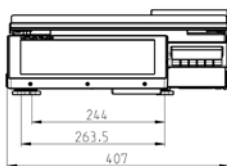

Možnosti tiskárny

Tiskárna účtenek 2" (54 mm); standard

Tiskárna etiket 2" (54 mm); volitelná

Tiskárna nekonečných etiket 2" (54 mm); volitelná

Tiskárna etiket 3" (72 mm); volitelná

Rychlost tisku: až 125 milimetrů za sekundu

Rozlišení tisku: 8 bodů/milimetr (200 dpi)

Možnost tisku loga na účtence a na etiketě

Tisk malých a velkých písmen

Výběr ze 101 tiskových fontů

Libovolně definovatelné etikety

Ukládání dat

4 GB Compact Flash

Standardně 256 MB RAM, 512 MB jako volitelná výbava

Podrobné informace

Informace o vážní aplikaci UC3 pro počítačové váhy

METTLER TOLEDO a volitelných softwarových nástrojích společnosti

METTLER TOLEDO naleznete v aplikačních listech.

Rozhraní a protokoly

Rozhraní Ethernet TCP/IP (10/100)

1 x sériové rozhraní RS232

1 x rozhraní RJ11 pro ovládání pokladní zásuvky

2 x rozhraní USB 2.0

Vzdálená údržba a datová komunikace

Vzdálený servis InTouch^{SM}

FTP (File Transfer Protocol)

VNC (Virtual Network Computing)

Operační systém

POSReady

Barevné provedení pláště

Stříbrná

Váživost	6 kg	15 kg	3 kg/6 kg	6 kg/15 kg	12 kg	30 kg
Dělení stupnice	2 g	5 g	1 g/2 g	2 g/5 g	2 g	5 g
Minimální váživost*	40 g	100 g	20 g	40 g	40 g	100 g

* ES: na úrovni minimální váživosti lze tisknout účtenku nebo etiketu, avšak nikoli cenu
Tárování v celém rozsahu váživosti, automatické nastavení nuly