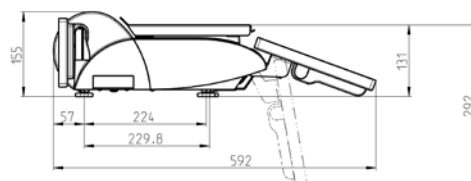

Možnosti tiskárny

Tiskárna účtenek 2" (54 mm); standard

Tiskárna etiket 2" (54 mm); volitelná

Tiskárna nekonečných etiket 2" (54 mm); volitelná

Tiskárna etiket 3" (72 mm); volitelná

Rychlost tisku: až 125 milimetrů za sekundu

Rozlišení tisku: 8 bodů/milimetr (200 dpi)

Možnost tisku loga na účtence a na etiketě

Tisk malých a velkých písmen

Výběr ze 101 tiskových fontů

Libovolně definovatelné etikety

Ukládání dat

4 GB Compact Flash

Standardně 256 MB RAM, 512 MB jako volitelná výbava

Podrobné informace

Informace o vážní aplikaci UC3 pro počítačové váhy

METTLER TOLEDO a volitelných softwarových nástrojích společnosti

METTLER TOLEDO naleznete v aplikačních listech.

Rozhraní a protokoly

Rozhraní Ethernet TCP/IP (10/100)

1 x sériové rozhraní RS232

1 x rozhraní RJ11 pro ovládání pokladní zásuvky

2 x rozhraní USB 2.0

Vzdálená údržba a datová komunikace

Vzdálený servis InTouch^{SM}

FTP (File Transfer Protocol)

VNC (Virtual Network Computing)

Operační systém

POSReady

Barevné provedení pláště

Stříbrná

Váživost	6 kg	15 kg	3 kg/6 kg	6 kg/15 kg	12 kg	30 kg
Dělení stupnice	2 g	5 g	1 g/2 g	2 g/5 g	2 g	5 g
Minimální váživost*	40 g	100 g	20 g	40 g	40 g	100 g

* ES: na úrovni minimální váživosti lze tisknout účtenku nebo etiketu, avšak nikoli cenu
Tárování v celém rozsahu váživosti, automatické nastavení nuly

Certifikace řízení jakosti ISO 9001
Certifikát životního prostředí ISO 14001
Internet: <http://www.mt.com>
Servis s celosvětovou působností

Technické změny vyhrazeny.
© 05/2011 Mettler-Toledo AG
22022829
Global MarCom Švýcarsko

www.mt.com/retail

Další informace