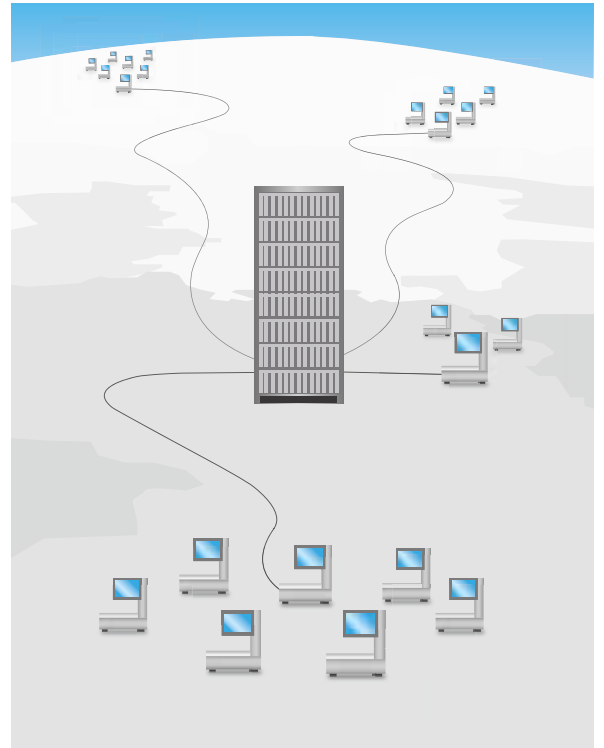

## Gestion centralisée des balances

### METTLER TOLEDO DistributionServer

Distribution de logiciels et de données

METTLER TOLEDO DistributionServer est le module central de METTLER TOLEDO RetailSuite, la suite logicielle modulaire économique conçue pour gérer efficacement les balances METTLER TOLEDO connectées en réseau. Les modifications de produits ou de configurations sont transmises rapidement et intégralement à toutes les balances en réseau concernées. Les commerçants peuvent en outre contrôler facilement l'état des balances connectées au réseau, notamment grâce aux notifications électroniques automatiques envoyées en cas de problème technique ou de changement d'état.

Le module METTLER TOLEDO DistributionServer joue un rôle vraiment central dans la suite logicielle METTLER TOLEDO RetailSuite : il contrôle et supervise la distribution des logiciels, correctifs et autres don-

#### Puissance

METTLER TOLEDO DistributionServer prend en charge les requêtes d'état centralisées et offre un accès détaillé aux dossiers à tous les niveaux opérationnels, ainsi qu'aux fichiers journaux des balances.