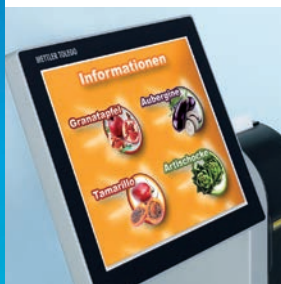

Interaktivní podpora prodeje

Nový zážitek ze samoobslužného nákupu

Snadná obsluha

Rychlá, interaktivní a zcela snadná navigace v nabídce na dotykovém displeji váhy UC-GTT-M poskytne Vaším zákazníkům dokonalou ergonomii a pohodlí při výběru zboží. Díky tomu je vážení na samoobslužných váhách rychlé a bezproblémové. Dlouhé fronty Vašich zákazníků u samoobslužné váhy jsou tak již minulostí, a to dokonce i v časech špičky.

Inovativní zážitek z nakupování

Jestliže váha UC-GTT-M není právě používána k vážení, lze ji strategicky integrovat do systému podpory prodeje. Vynikající dotykový displej lze používat jakožto účinný informační terminál v samoobslužných odděleních. Displej dokáže zobrazovat originální prezentace zboží, návrhy receptů a speciální nabídky v podobě textu, obrázků a videosekvencí.

UC-GTT-M

Počítačová váha pro náročné s ovládním prostřednictvím dotykového displeje určená do samoobslužných oddělení

Samoobslužná váha UC-GTT-M představuje dokonalou volbu pro obchodníky, kteří chtějí svým zákazníkům nabídnout nejvyšší míru pohodlí v samoobslužných odděleních. Díky rychlému procesoru, velké operační paměti i velké kapacitě pevného disku ji lze používat i k propagaci speciálních akcí na dotykovém displeji nebo jako interaktivní, samoobslužný informační terminál. Interaktivní a vysoce přesná váha UC-GTT-M se snadným ovládním otevírá Vaším zákazníkům dveře do nové dimenze samoobslužného nakupování.

Pro ty nejnáročnější požadavky

Počítačové váhy METTLER TOLEDO řady UC Evo Max jsou předurčeny k plnění nejnáročnějších požadavků. Váhy řady UC Evo Max podporují prodej širokého sortimentu čerstvých potravin. Snadno zvládají i aplikace náročné na vyřízení procesoru, jakou je například multimediální propagace přímo v prodejně. Váhy řady UC Evo Max Vás přesvědčí svými možnostmi snadného připojení do váhových, resp. počítačových sítí a možností integrace pokladních aplikací třetích stran.