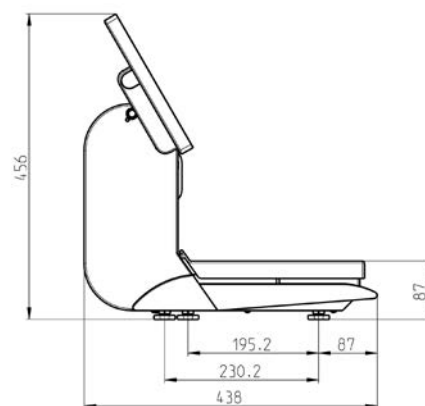

Možnosti tiskárny

Tiskárna etiket 2" (54 mm); standard
Kombinovaná tiskárna účtenek a etiket, 2" (54 mm); volitelná
Tiskárna nekonečných etiket, 2" (54mm); volitelná
Rychlost tisku: až 125 milimetrů za sekundu
Rozlišení tisku: 200 dpi
Možnost tisku loga na účtence a na etiketě
Tisk malých a velkých písmen
Výběr ze 101 tiskových fontů
Libovolně definovatelné etikety

Ukládání dat

Pevný disk 250 GB
SSD (volitelně)
2 GB RAM
4 GB RAM (volitelně)

Rozhraní a protokoly

Rozhraní Ethernet TCP/IP (10/100)
1 x sériové rozhraní RS232
1 x rozhraní RJ11 pro ovládání pokladní zásuvky
2 přípojky USB 2.0
Integrovaná bezdrátová síťová karta pro bezdrátový přenos dat ve standardu IEEE 802.11 b/g (volitelně)

Podrobné informace

Informace o vážní aplikaci UC3 pro počítačové váhy METTLER TOLEDO a volitelných softwarových nástrojích společnosti METTLER TOLEDO naleznete v aplikačních listech.

Vzdálená údržba a datová komunikace
Vzdálený servis InTouch^{SM}
FTP (File Transfer Protocol)
VNC (Virtual Network Computing)

Operační systém

Windows Embedded Standard 7
Linux (volitelně)

Barevné provedení pláště

Černá
Stříbrná

Váživost	6 kg	15 kg	3 kg/6 kg	6 kg/15 kg	12 kg	30 kg
Dělení stupnice	2 g	5 g	1 g/2 g	2 g/5 g	2 g	5 g
Minimální váživost*	40 g	100 g	20 g	40 g	40 g	100 g

*EC: Pod úrovní minimální váživosti lze tisknout účtenku nebo etiketu, avšak nikoli cenu
Tárování v celém rozsahu váživosti, automatické nastavení nuly

Česko **Mettler-Toledo, s. r. o.**
Třebohostická 2283/2, 100 00 Praha 10
Tel.: +420 226 808 150, Fax: +420 226 808 170
Servis: +420 226 808 163, E-mail: sales.mtcz@mt.com

Slovensko **Mettler-Toledo s. r. o.**
Hattalova 12, 831 03 Bratislava
Tel.: +421 2 44 44 12 20, 22, Fax: +421 2 44 44 12 23
Servis: +421 2 44 44 12 21, E-mail: predaj@mt.com

Technické změny vyhrazeny, 22022155
© 05/2014 Mettler-Toledo, s.r.o.
Vytisknuto v České republice

www.mt.com/retail

Další informace