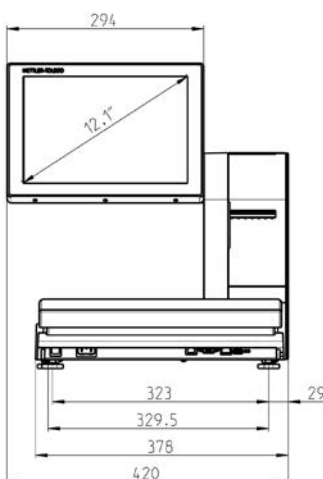

Možnosti tiskárny

Tiskárna etiket 2" (54 mm); standard
Kombinovaná tiskárna účtenek a etiket, 2" (54 mm); volitelná
Tiskárna nekonečných etiket, 2" (54mm); volitelná
Rychlost tisku: až 125 milimetrů za sekundu
Rozlišení tisku: 200 dpi
Možnost tisku loga na účtence a na etiketě
Tisk malých a velkých písmen
Výběr ze 101 tiskových fontů
Libovolně definovatelné etikety

Ukládání dat

Pevný disk 250 GB
SSD (volitelně)
2 GB RAM
4 GB RAM (volitelně)

Rozhraní a protokoly

Rozhraní Ethernet TCP/IP (10/100)
1 x sériové rozhraní RS232
1 x rozhraní RJ11 pro ovládání pokladní zásuvky
2 přípojky USB 2.0
Integrovaná bezdrátová síťová karta pro bezdrátový přenos dat ve standardu IEEE 802.11 b/g (volitelně)

Podrobné informace

Informace o vážní aplikaci UC3 pro počítačové váhy METTLER TOLEDO a volitelných softwarových nástrojích společnosti METTLER TOLEDO naleznete v aplikačních listech.

Vzdálená údržba a datová komunikace
Vzdálený servis InTouch^{SM}
FTP (File Transfer Protocol)
VNC (Virtual Network Computing)

Operační systém

Windows Embedded Standard 7
Linux (volitelně)

Barevné provedení pláště

Černá
Stříbrná

Váživost	6 kg	15 kg	3 kg/6 kg	6 kg/15 kg	12 kg	30 kg
Dělení stupnice	2 g	5 g	1 g/2 g	2 g/5 g	2 g	5 g
Minimální váživost*	40 g	100 g	20 g	40 g	40 g	100 g

*EC: Pod úrovní minimální váživosti lze tisknout účtenku nebo etiketu, avšak nikoli cenu
Tárování v celém rozsahu váživosti, automatické nastavení nuly

Česko **Mettler-Toledo, s. r. o.**
Třebohostická 2283/2, 100 00 Praha 10
Tel.: +420 226 808 150, Fax: +420 226 808 170
Servis: +420 226 808 163, E-mail: sales.mtcz@mt.com

Slovensko **Mettler-Toledo s. r. o.**
Hattalova 12, 831 03 Bratislava
Tel.: +421 2 44 44 12 20, 22, Fax: +421 2 44 44 12 23
Servis: +421 2 44 44 12 21, E-mail: predaj@mt.com

Technické změny vyhrazeny, 22022155
© 05/2014 Mettler-Toledo, s.r.o.
Vytisknuto v České republice

www.mt.com/retail

Další informace