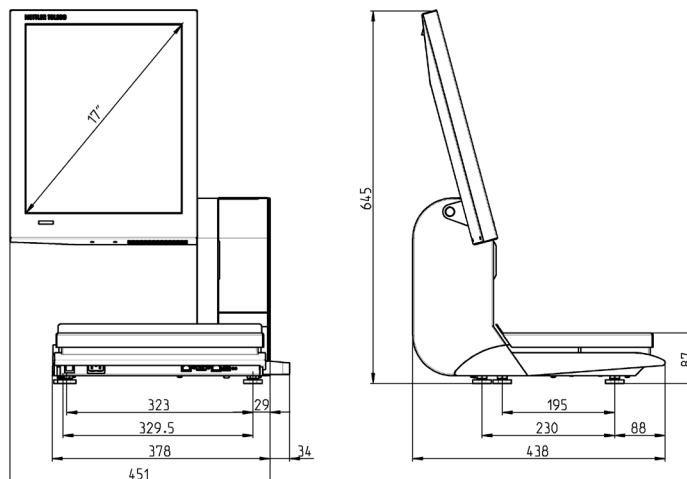

Dvojitá tiskárna účtenek a etiket, 2" (54 mm); volitelná výbava

Tiskárna nekonečných etiket (linerless), 2" (54 mm), volitelná výbava

Rychlost tisku: až 0,5" (125 mm) za sekundu

Rozlišení tisku: 200 dpi (8 bodů na mm)

Možnost tisku loga na účtence a na etiketě

Tisk malých a velkých písmen

Výběr ze 101 tiskových fontů

Libovolně definovatelné etikety

Ukládání dat

Pevný disk 250 GB

SSD (volitelně)

2 GB RAM

4 GB RAM (volitelně)

Rozhraní a protokoly

Rozhraní Ethernet TCP/IP (10/100)

1 x sériové rozhraní RS232

1 x rozhraní RJ11 pro ovládání pokladní zásuvky

2 přípojky USB 2.0

Vestavěná bezdrátová síťová karta k přenosu dat prostřednictvím

Sítě s normou IEEE 802.11 a/b/g – volitelná výbava

Podrobné informace

Pro informace o vážní aplikaci UC3 pro počítačové váhy

METTLER TOLEDO UC Evo Line a volitelných softwarových

nástrojích společnosti METTLER TOLEDO kontaktujte prodejce.

Vzdálená údržba a datová komunikace

Vzdálený servis InTouch^{SM}

FTP (File Transfer Protocol)

VNC (Virtual Network Computing)

Operační systém

Windows Embedded Standard 7

Linux (volitelně)

Barevné provedení pláště

Černá

Stříbrná

Váživost	6 kg	15 kg	3 kg / 6 kg	6 kg / 15 kg	12 kg	30 kg
Rozlišení	2 g	5 g	1 g / 2 g	2 g / 5 g	2 g	5 g
Minimální váživost*	40 g	100 g	20 g	40 g	40 g	100 g

* ES: na úrovni minimální váživosti lze tisknout účtenku nebo etiketu, avšak nikoli cenu.

Tárování v celém rozsahu váživosti, automatické nastavení nuly

Česko

Mettler-Toledo, s. r. o.

Třebohostická 2283/2, 100 00 Praha 10

Tel.: +420 226 808 150, Fax: +420 226 808 170

Servis: +420 226 808 163, E-mail: sales.mtcz@mt.com

Slovensko

Mettler-Toledo s. r. o.

Hattalova 12, 831 03 Bratislava

Tel.: +421 2 44 44 12 20, 22, Fax: +421 2 44 44 12 23

Servis: +421 2 44 44 12 21, E-mail: predaj@mt.com

Technické změny vyhrazeny, 22022510

© 02/2014 Mettler-Toledo, s.r.o.

Vytištěno v České republice

www.mt.com/retail

Podrobné informace