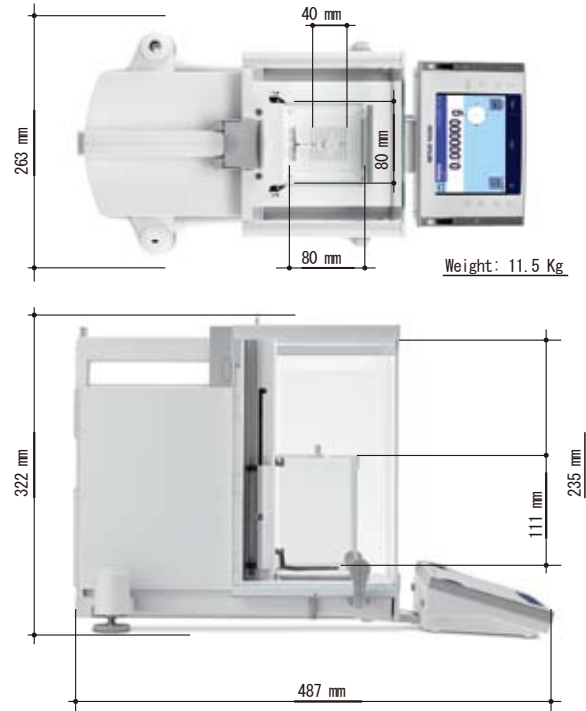

XPマイクロ天びんは、

- 最小計量値を極限まで改善(USP対応)し、大幅なコストセーブを実現
- ユーザーとサンプルの安全性を最大限保証
- 完全な計量データをお約束します。

Excellence Plus XP

ハイパフォーマンス ミクロ天びん

—テクニカルデータ—

全機種共通項目

- スマートセンス: 非接触センサーによるハンズフリー操作
- スマートグリッド ミクロ: 迅速な計量結果を実現する格子状計量皿
- スマートスクリーン: 簡単操作と安全操作を実現するタッチスクリーンカラー液晶ディスプレイ
- エルゴクリップ: 複雑な形状の計量容器を確実にサポート(オプション)
- ミンウェイ(最小計量値)アプリケーション
(弊社サービス技術者が、お客様のご使用場所において最小計量値を算出します。*有償サービス)
- 管理者によるユーザーマネージメント機能
- レベルコントロール: 天びんの水平状態を常にモニタリング/警告
- 天びんチェック機能: 外部分銅による定期テストの実施を自動通知
- proFACT全自動調整(校正)機構:
温度変化ならびに実施日時設定による自動調整(校正) 直線性補正
- ユーザーガイド機能付き7種のアプリケーション:
比重測定 統計計算 質量差測定 調合機能など
- 印字記録には最大4つまでのDを自由に設定
- RS232Cインターフェイス(標準搭載)と2つの外部スイッチ接続
- 追加インターフェイス用スロット(7種のオプションインターフェイス)
- 自動開閉、そしてワンタッチ着脱可能な外部/内部ガラス風防
- 別置き可能な操作ターミナル
- プラスチック製ターミナル保護カバー
- 製造証明書