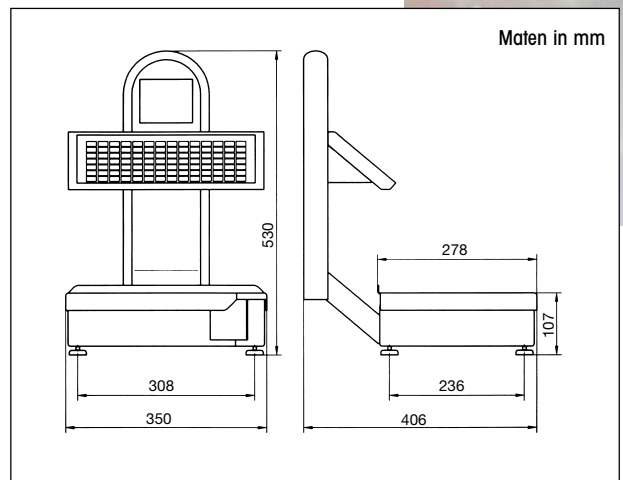

CE "Conformité Européenne"

Dit symbool garandeert dat de weegschalen voldoen aan de nieuwste E.G.-richtlijnen en volledig geijkt kunnen worden geleverd.