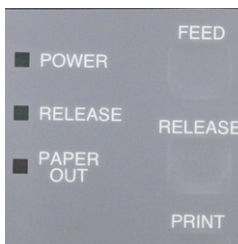

Contrôle total

Grâce à son panneau de commandes convivial, l'imprimante est idéale pour les applications de balances dans les postes de pesage, dans les bureaux ou sur les quais d'expédition et de réception.