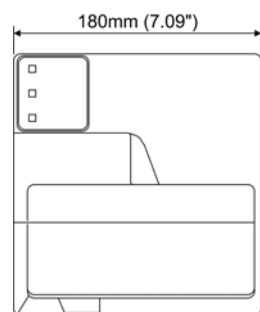

#### Contrôle total

Grâce à son panneau de commandes convivial, l'imprimante est idéale pour les applications de balances dans les postes de pesage, dans les bureaux ou sur les quais d'expédition et de réception.

## Imprimante pour ticket

Vue de dessus

190 mm (7.48")  
Vue latérale

138 mm (5.43")  
Vue arrière