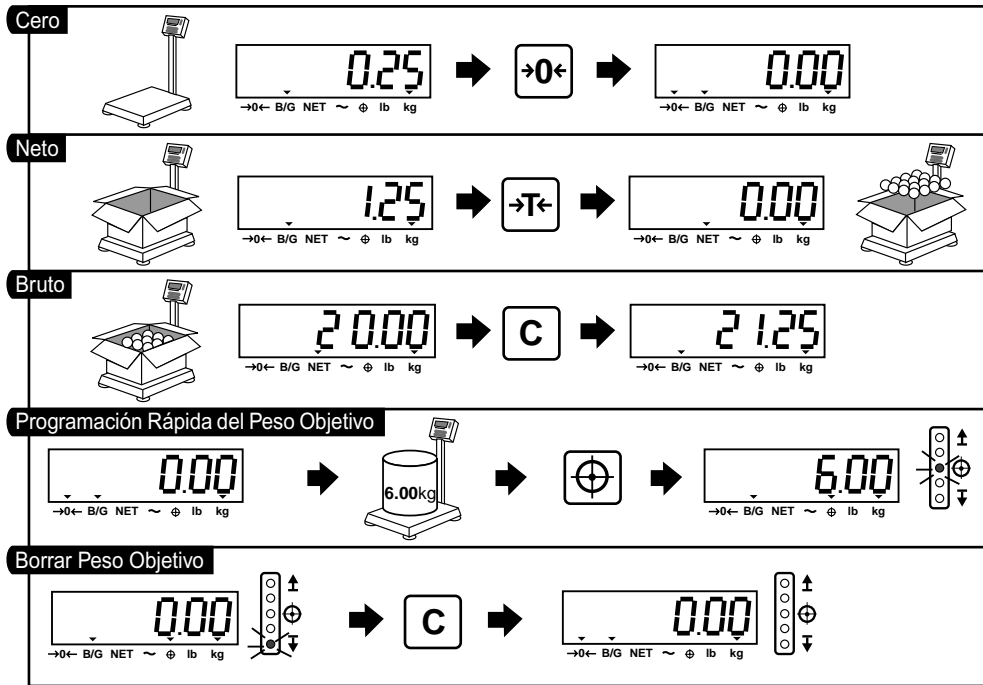

INSTRUCCIONES DE OPERACIÓN DE LA BÁSCULA SPEEDWEIGH®

METTLER TOLEDO

A15721000A

INSTRUCCIONES DE OPERACIÓN DE LA BÁSCULA SPEEDWEIGH® Plus

Cero

Neto

Bruto

Programación Rápida del Peso Objetivo

Borrar Peso Objetivo

Recuperar Peso Objetivo Almacenado

Programación Manual del Peso Objetivo

METTLER TOLEDO

A15721000A