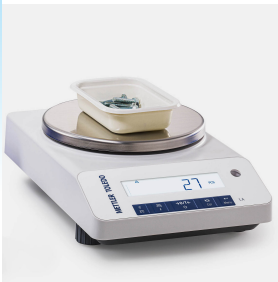

### 필요한 모든 것

이 직관적인 고품질 저울은 간단한 칭량 작업과 신뢰할 수 있는 정확한 결과를 원할 때 사용하기 적합합니다.

### 3개의 내장된 Application

간단한 칭량과 더불어, 이 저울은 계수 및 동적 칭량을 위한 내장형 칭량 분석법을 제공합니다.

## 효율적인 작동

- 밝은 백라이트 LCD 디스플레이
- 3개의 내장 Application
- 전면 레벨 인디케이터
- 저울 하단의 칭량용 후크