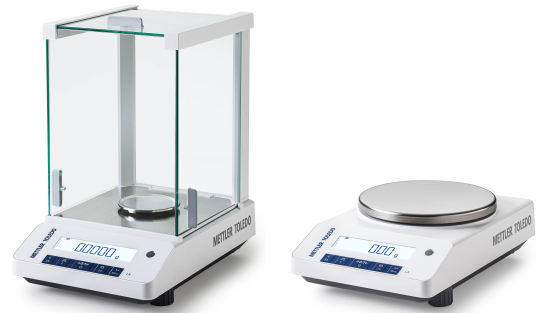

간단한 저울

신뢰할 수 있는 제품

기본적인 칭량 작업에 필요한 기능에 METTLER TOLEDO의 품질과 신뢰성을 더한 엔트리급 저울로 예산을 최대한 활용하십시오.

내장된 Application은 결과 계산을 자동으로 수행하여 일관된 프로세스를 보장하고 오류를 최소화합니다. 또한 저울을 프린터, 보조 디스플레이 또는 컴퓨터에 간단하게 연결하여 결과를 빠르고 오류 없이 문서화할 수 있습니다.