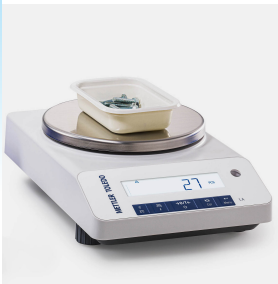

### 满足您的所有需求

称量任务简单并且想要获得值得信赖的准确结果时，这些简便、优质的天平将是理想之选。

### 可靠性能

精密的称重传感器可快速提供值得信赖的结果，同时不影响质量。

### 内置 3 种应用程序

除了简单的称量之外，这些天平还提供用于计件和动态称量的内置称量方法。

### 高效操作

- 明亮的背光 LCD 显示屏
- 内置 3 种应用程序
- 前置水平仪
- 用于在天平下方称量的挂钩