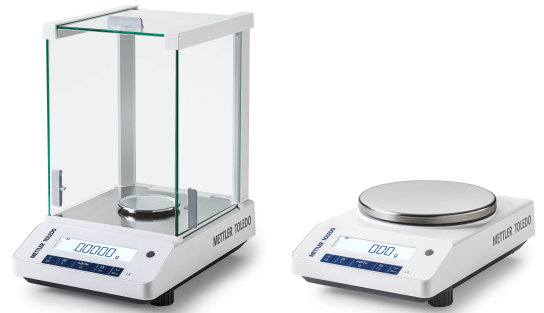

简易天平

值得信赖

这些入门级天平不仅可满足基本称量任务需求，而且具有 METTLER TOLEDO 质量和可靠性等优点，可充分利用预算。

内置应用程序自动执行结果计算，有助于确保一致的过程并最大限度地减少错误。还可以将天平轻松连接至打印机、辅助显示屏或计算机，确保快速无误地记录结果。