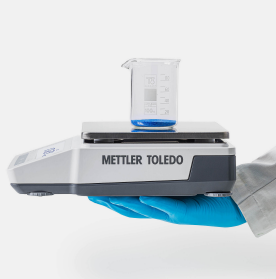

MA Kompakt-vekter

Bærbar og praktisk

Kompakt og bærbar

Disse fleksible vektene er utformet med lite fotavtrykk som ikke bare sparer verdifull plass på arbeidsbenken, men det gjør at du også enkelt kan flytte dem dit du ønsker å veie.

Enkel betjening

Den store, lyssterke skjermen er enkel å lese, og instruksjoner på skjermen veileder deg gjennom hver veieprosedyre. Beregninger utføres automatisk, og det er enkelt å skrive ut resultater eller overføre dem til en lagringsenhet.

Innebygd justering

Med bare ett tastetrykk kan du be vekten utføre en justeringsprosedyre ved hjelp av innebygde testlodd. Denne enkle prosessen bidrar til å sikre konsekvent nøyaktige veieresultater.

Enkel hverdagsveieing

Den lyssterke LCD-skjermen gir utmerket lesbarhet, samtidig som glassoverflaten tåler slitasje og er enkel å rengjøre. Berøringstastene gjør det enkelt å betjene vekten og navigere gjennom menyene i brukergrensesnittet.