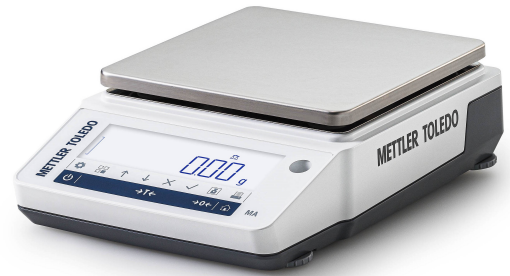

MA Kompakt-vekter

Bærbar og praktisk

Kompakt og bærbar

Disse fleksible vektene er utformet med lite fotavtrykk som ikke bare sparer verdifull plass på arbeidsbenken, men det gjør at du også enkelt kan flytte dem dit du ønsker å veie.

Enkel betjening

Den store, lyssterke skjermen er enkel å lese, og instruksjoner på skjermen veileder deg gjennom hver veieprosedyre. Beregninger utføres automatisk, og det er enkelt å skrive ut resultater eller overføre dem til en lagringsenhet.

Innebygd justering

Med bare ett tastetrykk kan du be vekten utføre en justeringsprosedyre ved hjelp av innebygde testlodd. Denne enkle prosessen bidrar til å sikre konsekvent nøyaktige veieresultater.

Enkel hverdagsveieing

Den lyssterke LCD-skjermen gir utmerket lesbarhet, samtidig som glassoverflaten tåler slitasje og er enkel å rengjøre. Berøringstastene gjør det enkelt å betjene vekten og navigere gjennom menyene i brukergrensesnittet.