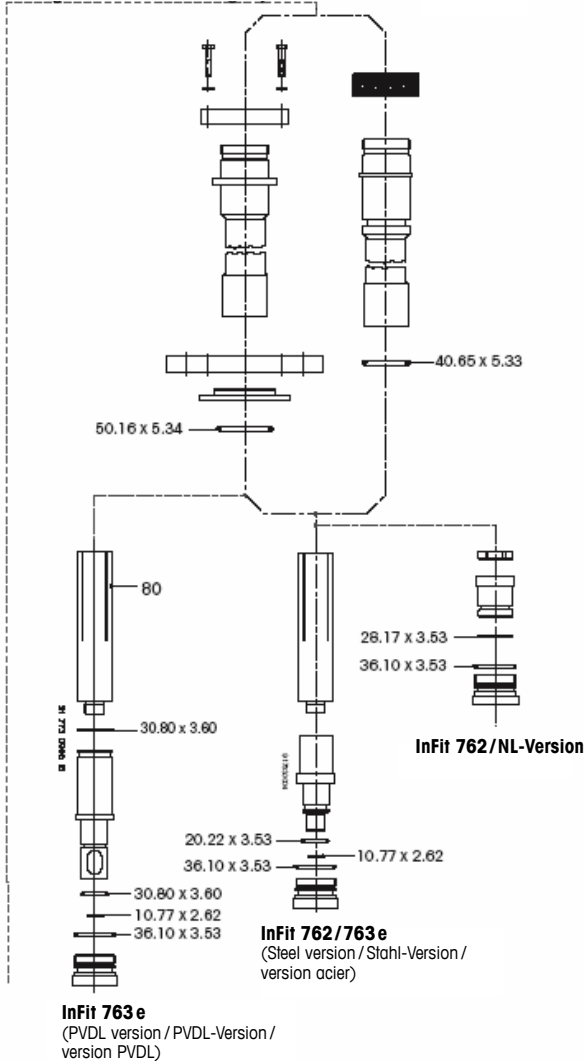

Specification Sheet
 Spezifikationsblatt
 Feuille de spécification

O-ring Set InFit 76Ye

Top piece / Oberteil / Tête InFit 763 e

O-ring replacement set / O-Ring-Ersatzteilset / Jeu joints toriques

Note: For spare parts, please refer to the instruction manual no. 52 403 549.

Hinweis: Für Ersatzteile muss die Betriebsanleitung Nr. 52 403 384 beachtet werden.

Indication: Pour les pièces de rechange il faut considerer les instructions d'utilisation no. 52 403 550.