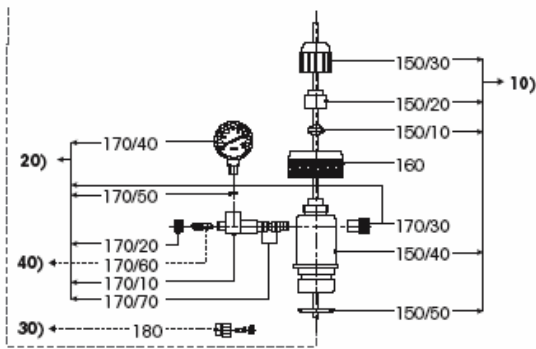

Specification Sheet
 Spezifikationsblatt
 Feuille de spécification

O-ring Set InFit 76Ye

Top piece / Oberteil / Tête InFit 763 e

O-ring replacement set / O-Ring-Ersatzteilset / Jeu joints toriques

Note: For spare parts, please refer to the instruction manual no. 52 403 549.