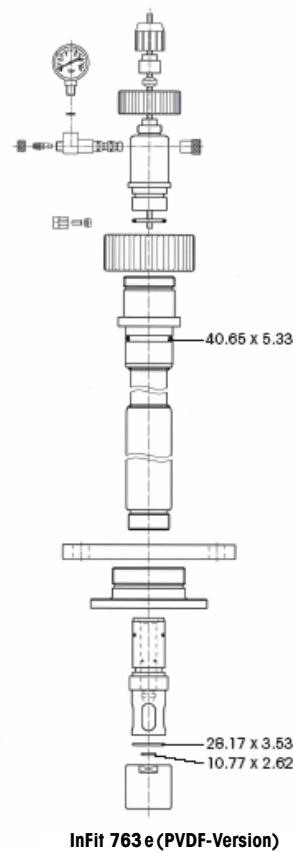

Specification Sheet
 Spezifikationsblatt
 Feuille de spécification

O-ring Set InFit 76Ye

Top piece / Oberteil / Tête InFit 763 e

O-ring replacement set / O-Ring-Ersatzteilset / Jeu joints toriques

Note: For spare parts, please refer to the instruction manual no. 52 403 549.

Hinweis: Für Ersatzteile muss die Betriebsanleitung Nr. 52 403 384 beachtet werden.

Indication: Pour les pièces de rechange il faut considerer les instructions d'utilisation no. 52 403 550.