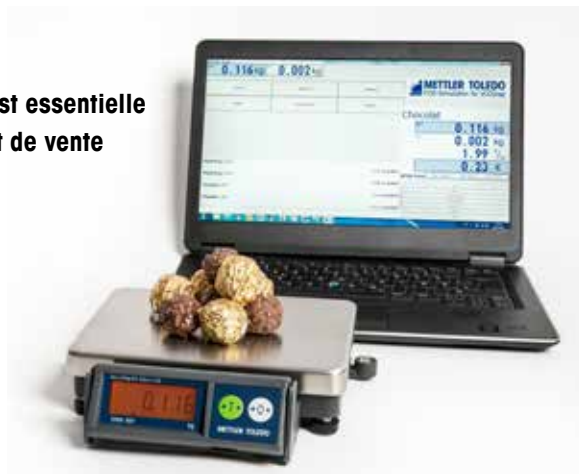

### Ariva-S-Mini

#### Balance de caisse DualRange

Petite, mais puissante : l'Ariva-S-Mini assure des performances fiables et durables dans le format le plus compact de sa catégorie. Elle occupe jusqu'à 64 % d'espace en moins sur le comptoir que l'Ariva-S. Elle peut être connectée à la plupart des systèmes de point de vente pour l'encaissement, ou à des ordinateurs pour d'autres applications exigeant des données de pesage.

L'Ariva-S-Mini possède une structure en aluminium et son plateau est en acier inoxydable. Elle est la solution idéale pour les commerçants qui ont besoin d'une portée élevée (6 kg max.) et d'une exactitude de pesage de l'ordre de 1 g pour les produits légers.

### La réponse aux exigences les plus strictes

La balance de caisse autonome Ariva-S-Mini est la solution d'encaissement METTLER TOLEDO destinée aux commerçants les plus exigeants. La gamme Ariva dédiée au pesage sur le point de vente comprend un module de pesage à installer dans un lecteur de codes-barres bi-optique (Ariva-B), une balance pour l'intégration d'un lecteur horizontal (Ariva-H), ainsi qu'une balance autonome sans lecteur (Ariva-S et Ariva-S-Mini).