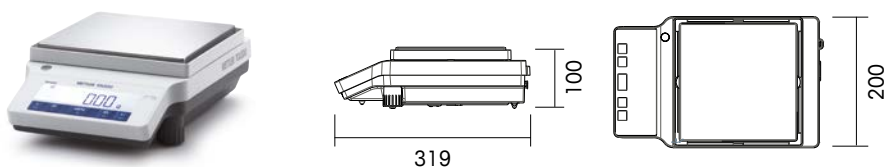

合规性文档记录

通过内置的时间与日期功能，能追踪数据，符合 ISO/GLP 文档要求。

技术参数 ME 精密天平

含内部校准的天平型号	ME103	ME203	ME303	ME403
外部校准的天平型号	ME103E	ME203E	ME303E	ME403E
最大称量值	120 g	220 g	320 g	420 g
秤盘外形尺寸 ∅	120 mm			
可读性	0.001 g			
重复性	0.001 g			
线性误差	0.002 g			
稳定时间	1.5 秒			
灵敏度温度漂移	3.0 ppm/°C			
净重	4.6 kg (ME)/4.4 kg (ME-E)			
应用程序	配方称量、求和称量、动态称量、计件称量、密度测定、百分比称量、检重称量、统计称量、自由因子称量			

含内部校准的天平型号	ME1002	ME2002	ME3002	ME4002
外部校准的天平型号	ME1002E	ME2002E	ME3002E	ME4002E
最大称量值	1200 g	2200 g	3200 g	4200 g
秤盘外形尺寸 (W × D)	180×180 mm			
可读性	0.01 g			
重复性	0.01 g			
线性误差	0.02 g			
稳定时间	1.0 秒			
灵敏度温度漂移	3.0 ppm/°C			
净重	3.8 kg (ME)/3.2 kg (ME-E)			
应用程序	配方称量、求和称量、动态称量、计件称量、密度测定、百分比称量、检重称量、统计称量、自由因子称量			