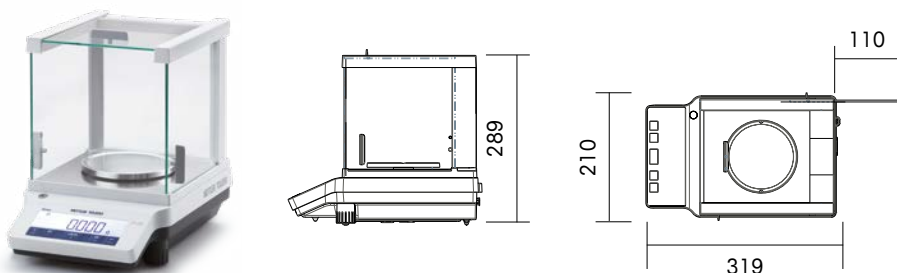

合规性文档记录

通过内置的时间与日期功能，能追踪数据，符合 ISO/GLP 文档要求。

技术参数 ME 精密天平

含内部校准的天平型号	ME103	ME203	ME303	ME403
外部校准的天平型号	ME103E	ME203E	ME303E	ME403E
最大称量值	120 g	220 g	320 g	420 g
秤盘外形尺寸 ∅	120 mm			
可读性	0.001 g			
重复性	0.001 g			
线性误差	0.002 g			
稳定时间	1.5 秒			
灵敏度温度漂移	3.0 ppm/°C			
净重	4.6 kg (ME)/4.4 kg (ME-E)			
应用程序	配方称量、求和称量、动态称量、计件称量、密度测定、百分比称量、检重称量、统计称量、自由因子称量			

含内部校准的天平型号	ME1002	ME2002	ME3002	ME4002
外部校准的天平型号	ME1002E	ME2002E	ME3002E	ME4002E
最大称量值	1200 g	2200 g	3200 g	4200 g
秤盘外形尺寸 (W × D)	180×180 mm			
可读性	0.01 g			
重复性	0.01 g			
线性误差	0.02 g			
稳定时间	1.0 秒			
灵敏度温度漂移	3.0 ppm/°C			
净重	3.8 kg (ME)/3.2 kg (ME-E)			
应用程序	配方称量、求和称量、动态称量、计件称量、密度测定、百分比称量、检重称量、统计称量、自由因子称量			