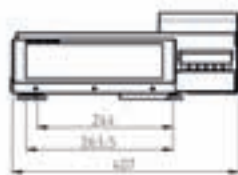

Impresora linerless 2" (54 mm); opcional UC-SPCT-S, UC-CDDT-S

Impresora de etiquetas 3" (72 mm); opcional UC-SPCT-S, UC-CDDT-S

Velocidad de impresión: hasta 125 mm/segundo

Resolución de impresión: 8 puntos/mm (200 dpi)

Impresión de logotipo en tique o etiqueta

Impresión en mayúsculas o minúsculas

101 tipos de letra para elegir

Etiquetas personalizables

Memoria de datos

4 GB Compact Flash

256 MB de memoria RAM, opcionalmente 512 MB

Más información

Encontrará más información sobre las prestaciones del software UC3 para balanzas PC de METTLER TOLEDO y sobre las aplicaciones opcionales de METTLER TOLEDO en las distintas hojas de la aplicación.

Interfaces y protocolos

Interfaz Ethernet TCP/IP (10/100)

1 interfaz serie RS232

1 interfaz RJ11 para el control de un cajón de caja

2 conexiones USB 2.0

1 IFO para célula de pesaje externa (UC-CDDT-S)

Mantenimiento remoto y comunicación de datos

InTouch^{SM} Remote Services

FTP (protocolo de transferencia de archivos)

VNC (computación en red virtual)

Sistema operativo

POSReady

Colores de la caja

Plateado

Rango de pesaje*	6 kg	15 kg	3 kg/6 kg	6 kg/15 kg	12 kg	30 kg
División	2 g	5 g	1 g/2 g	2 g/5 g	2 g	5 g
Carga mínima**	40 g	100 g	20 g	40 g	40 g	100 g

* Válido solo para UC-SPCT-S; ** UE: es posible imprimir por debajo de carga mínima (no con visualización de precio). Compensación de tara en todo el rango de pesaje; puesta a cero automática.