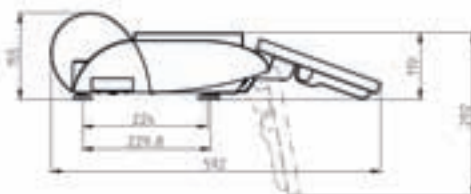

Impresora linerless 2" (54 mm); opcional UC-SPCT-S, UC-CDDT-S

Impresora de etiquetas 3" (72 mm); opcional UC-SPCT-S, UC-CDDT-S

Velocidad de impresión: hasta 125 mm/segundo

Resolución de impresión: 8 puntos/mm (200 dpi)

Impresión de logotipo en tique o etiqueta

Impresión en mayúsculas o minúsculas

101 tipos de letra para elegir

Etiquetas personalizables

Memoria de datos

4 GB Compact Flash

256 MB de memoria RAM, opcionalmente 512 MB

Más información

Encontrará más información sobre las prestaciones del software UC3 para balanzas PC de METTLER TOLEDO y sobre las aplicaciones opcionales de METTLER TOLEDO en las distintas hojas de la aplicación.

Interfaces y protocolos

Interfaz Ethernet TCP/IP (10/100)

1 interfaz serie RS232

1 interfaz RJ11 para el control de un cajón de caja

2 conexiones USB 2.0

1 IFO para célula de pesaje externa (UC-CDDT-S)

Mantenimiento remoto y comunicación de datos

InTouch^{SM} Remote Services

FTP (protocolo de transferencia de archivos)

VNC (computación en red virtual)

Sistema operativo

POSReady

Colores de la caja

Plateado

Rango de pesaje*	6 kg	15 kg	3 kg/6 kg	6 kg/15 kg	12 kg	30 kg
División	2 g	5 g	1 g/2 g	2 g/5 g	2 g	5 g
Carga mínima**	40 g	100 g	20 g	40 g	40 g	100 g

* Válido solo para UC-SPCT-S; ** UE: es posible imprimir por debajo de carga mínima (no con visualización de precio). Compensación de tara en todo el rango de pesaje; puesta a cero automática.

Certificado de gestión de calidad ISO 9001
Certificado de gestión ambiental ISO 14001
Internet: <http://www.mt.com>
Servicio técnico mundial

Reservado el derecho a modificaciones técnicas.

© 05/2011 Mettler-Toledo AG
Impreso en Alemania 22022837
Global MarCom Switzerland

www.mt.com/retail

Información adicional