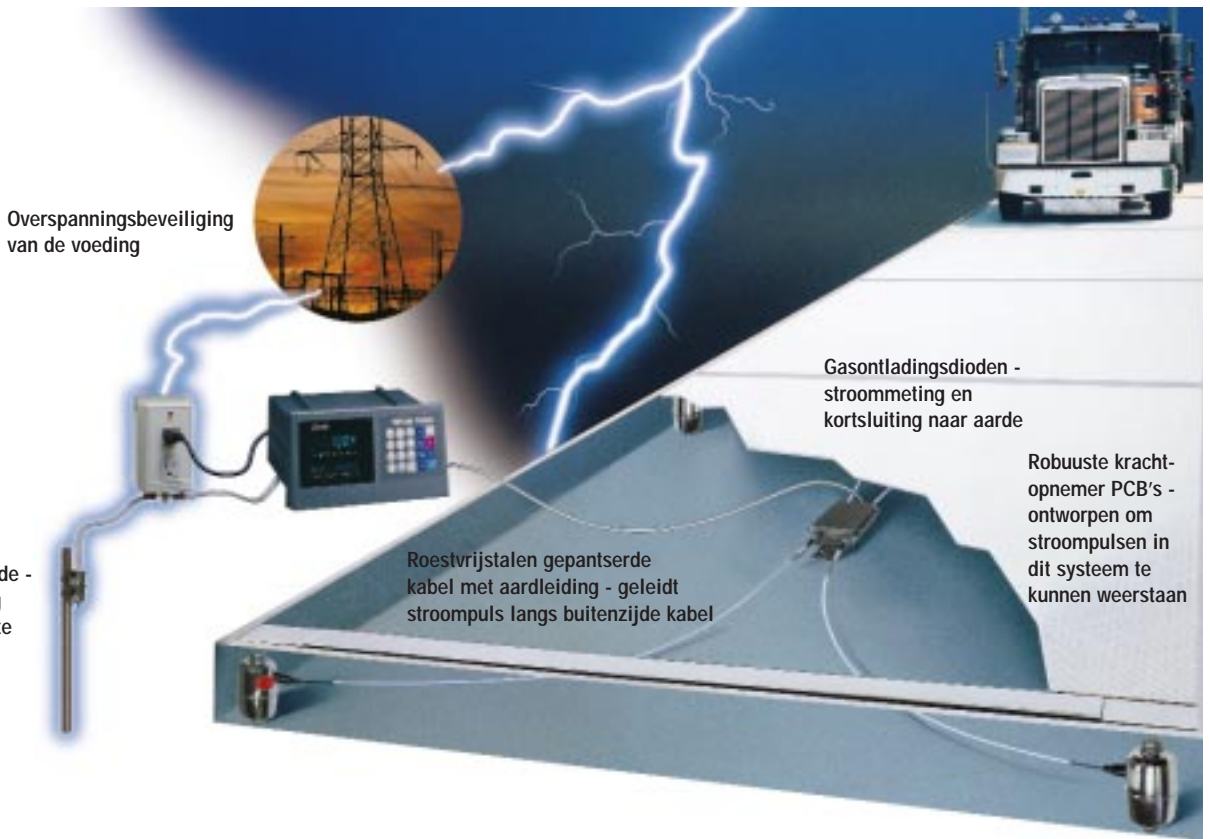

Minder uitvaltijd

Ervaren weegbruggebruikers weten dat uitvaltijd uiterst kostbaar kan zijn;

niet alleen vanwege de kosten die het met zich meebrengt om een weegbrug weer in werking te stellen na een blikseminslag, maar vooral vanwege de vaak hoog oplopende kostprijs van het product dat niet gewogen kan worden. Ons 360° StrikeShield bliksembeveiligingssysteem levert u meer productieve tijd op.

De onafhankelijke tests die de METTLER TOLEDO krachtopnemers hebben ondergaan, dragen bij aan

het beveiligingssysteem. Zo hebben de krachtopnemers een bliksemtest doorstaan (door Lightening Technologies Inc.) en de Robust Electronic Surge Immunity Test (CSL 1027/EIC 801-S).

METTLER TOLEDO beantwoordt graag al uw vragen over bliksembeveiliging. U kunt ons bellen of onze website bezoeken: www.mt.com.