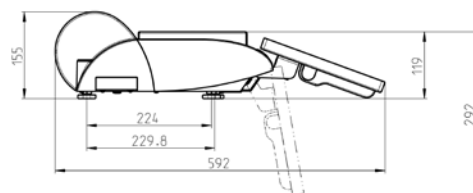

Váživost*	6 kg	15 kg	3 kg/6 kg	6 kg/15 kg	12 kg	30 kg
Dělení stupnice	2 g	5 g	1 g/2g	2 g/5g	2 g	5g
Minimální váživost**	40 g	100 g	20g	40g	40g	100g

* platí pouze pro model UC-SPCT-M; ** ES: na úrovni minimální váživosti lze tisknout účtenku nebo etiketu, avšak nikoli cenu. Tárování v celém rozsahu váživosti, automatické nastavení nuly.