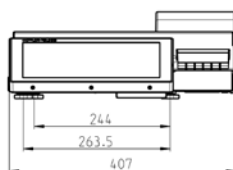

Váživost*	6 kg	15 kg	3 kg/6 kg	6 kg/15 kg	12 kg	30 kg
Dělení stupnice	2 g	5 g	1 g/2g	2 g/5g	2 g	5g
Minimální váživost**	40 g	100 g	20g	40g	40g	100g

* platí pouze pro model UC-SPCT-M; ** ES: na úrovni minimální váživosti lze tisknout účtenku nebo etiketu, avšak nikoli cenu. Tárování v celém rozsahu váživosti, automatické nastavení nuly.