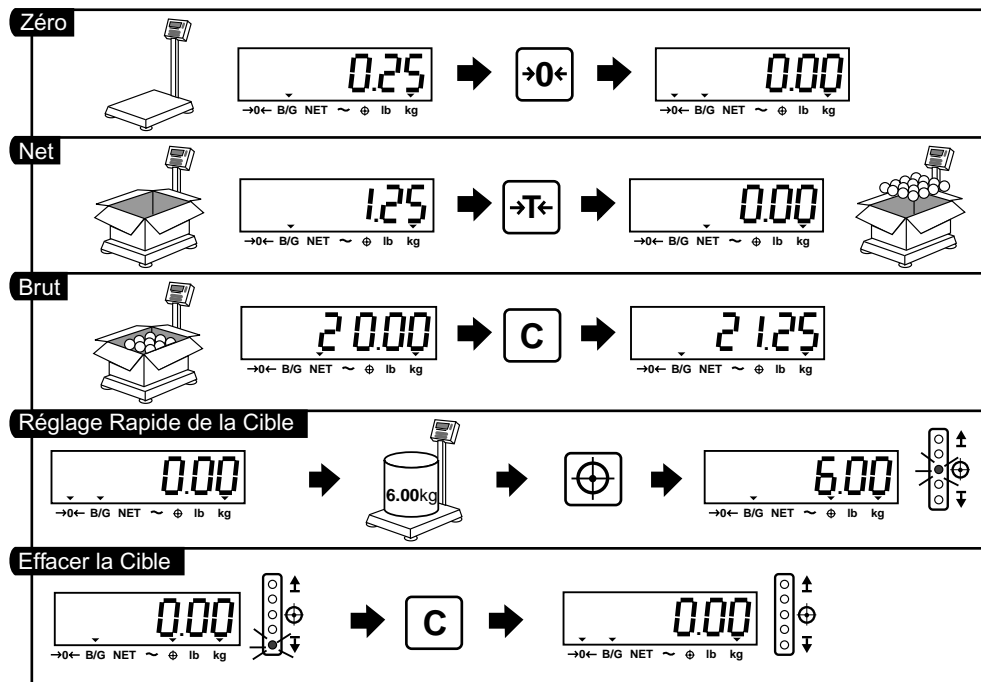

INSTRUCTIONS SUR LE FONCTIONNEMENT DE LA BASCULE SPEEDWEIGH®

METTLER TOLEDO

A15721100A

INSTRUCTIONS SUR LE FONCTIONNEMENT DE LA BASCULE SPEEDWEIGH® Plus

Zéro

Net

Brut

Réglage Rapide de la Cible

Effacer la Cible

Rappel de la Cible Mise en Mémoire

Réglage Manuel du Poids Cible

METTLER TOLEDO

A15721100A