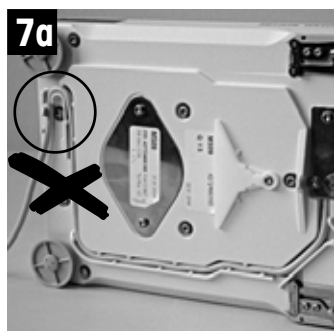

- **English**   **Installation instructions**
  Wall fixture for XP/XS terminal, 11132665
- **Deutsch**   **Montageanleitung**
  Wandhalter für XP/XS Terminal, 11132665
- **Français**   **Instructions de montage**
  Fixation au mur pour terminal XP/XS, 11132665
- **Español**   **Instrucciones de montaje**
  Fijación a la pared para terminal XP/XS, 11132665
- **Italiano**   **Istruzioni di montaggio**
  Attacco al muro per terminale XP/XS, 11132665

Installation instructions **for XP terminal**
Montageanleitung **für XP Terminal**
Instructions de montage **pour terminal XP**
Instrucciones de montaje **para terminal XP**
Istruzioni di montaggio **per terminale XP**