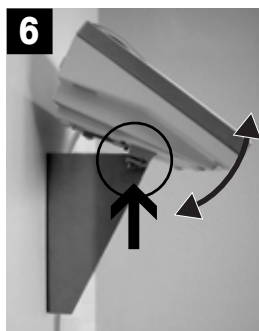

- **English**   **Installation instructions**
  Wall fixture for XP/XS terminal, 11132665
- **Deutsch**   **Montageanleitung**
  Wandhalter für XP/XS Terminal, 11132665
- **Français**   **Instructions de montage**
  Fixation au mur pour terminal XP/XS, 11132665
- **Español**   **Instrucciones de montaje**
  Fijación a la pared para terminal XP/XS, 11132665
- **Italiano**   **Istruzioni di montaggio**
  Attacco al muro per terminale XP/XS, 11132665

Installation instructions **for XP terminal**
Montageanleitung **für XP Terminal**
Instructions de montage **pour terminal XP**
Instrucciones de montaje **para terminal XP**
Istruzioni di montaggio **per terminale XP**