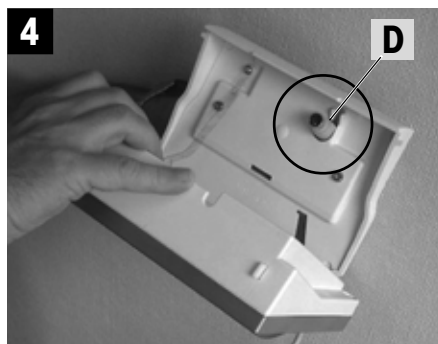

- **English**   **Installation instructions**
  Wall fixture for XP/XS terminal, 11132665
- **Deutsch**   **Montageanleitung**
  Wandhalter für XP/XS Terminal, 11132665
- **Français**   **Instructions de montage**
  Fixation au mur pour terminal XP/XS, 11132665
- **Español**   **Instrucciones de montaje**
  Fijación a la pared para terminal XP/XS, 11132665
- **Italiano**   **Istruzioni di montaggio**
  Attacco al muro per terminale XP/XS, 11132665

Installation instructions **for XP terminal**
Montageanleitung **für XP Terminal**
Instructions de montage **pour terminal XP**
Instrucciones de montaje **para terminal XP**
Istruzioni di montaggio **per terminale XP**