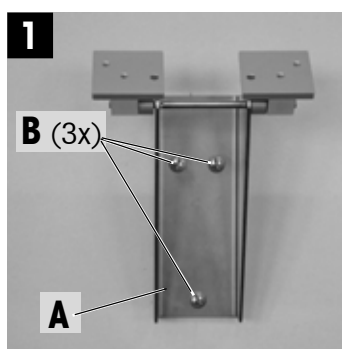

- **English**   **Installation instructions**
  Wall fixture for XP/XS terminal, 11132665
- **Deutsch**   **Montageanleitung**
  Wandhalter für XP/XS Terminal, 11132665
- **Français**   **Instructions de montage**
  Fixation au mur pour terminal XP/XS, 11132665
- **Español**   **Instrucciones de montaje**
  Fijación a la pared para terminal XP/XS, 11132665
- **Italiano**   **Istruzioni di montaggio**
  Attacco al muro per terminale XP/XS, 11132665

Installation instructions **for XP terminal**
Montageanleitung **für XP Terminal**
Instructions de montage **pour terminal XP**
Instrucciones de montaje **para terminal XP**
Istruzioni di montaggio **per terminale XP**