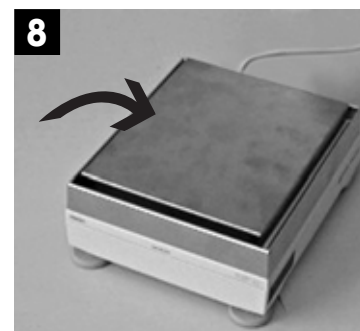

- **English**   **Installation instructions**
  Wall fixture for XP/XS terminal, 11132665
- **Deutsch**   **Montageanleitung**
  Wandhalter für XP/XS Terminal, 11132665
- **Français**   **Instructions de montage**
  Fixation au mur pour terminal XP/XS, 11132665
- **Español**   **Instrucciones de montaje**
  Fijación a la pared para terminal XP/XS, 11132665
- **Italiano**   **Istruzioni di montaggio**
  Attacco al muro per terminale XP/XS, 11132665

Installation instructions **for XP terminal**
Montageanleitung **für XP Terminal**
Instructions de montage **pour terminal XP**
Instrucciones de montaje **para terminal XP**
Istruzioni di montaggio **per terminale XP**