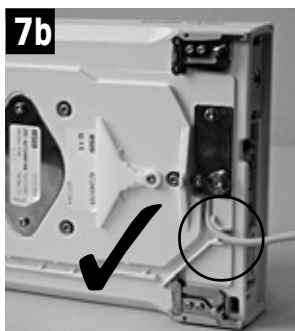

- **English**   **Installation instructions**
  Wall fixture for XP/XS terminal, 11132665
- **Deutsch**   **Montageanleitung**
  Wandhalter für XP/XS Terminal, 11132665
- **Français**   **Instructions de montage**
  Fixation au mur pour terminal XP/XS, 11132665
- **Español**   **Instrucciones de montaje**
  Fijación a la pared para terminal XP/XS, 11132665
- **Italiano**   **Istruzioni di montaggio**
  Attacco al muro per terminale XP/XS, 11132665

Installation instructions **for XP terminal**
Montageanleitung **für XP Terminal**
Instructions de montage **pour terminal XP**
Instrucciones de montaje **para terminal XP**
Istruzioni di montaggio **per terminale XP**