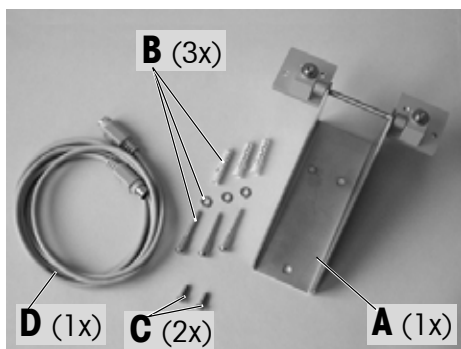

- **English**   **Installation instructions**
  Wall fixture for XP/XS terminal, 11132665
- **Deutsch**   **Montageanleitung**
  Wandhalter für XP/XS Terminal, 11132665
- **Français**   **Instructions de montage**
  Fixation au mur pour terminal XP/XS, 11132665
- **Español**   **Instrucciones de montaje**
  Fijación a la pared para terminal XP/XS, 11132665
- **Italiano**   **Istruzioni di montaggio**
  Attacco al muro per terminale XP/XS, 11132665

Installation instructions **for XP terminal**
Montageanleitung **für XP Terminal**
Instructions de montage **pour terminal XP**
Instrucciones de montaje **para terminal XP**
Istruzioni di montaggio **per terminale XP**