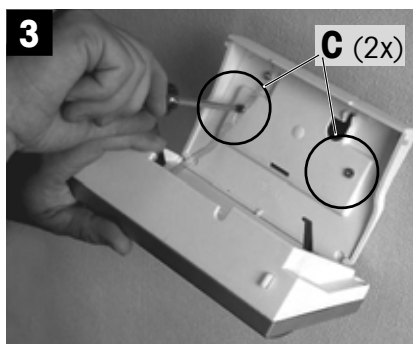

- **English**   **Installation instructions**
  Wall fixture for XP/XS terminal, 11132665
- **Deutsch**   **Montageanleitung**
  Wandhalter für XP/XS Terminal, 11132665
- **Français**   **Instructions de montage**
  Fixation au mur pour terminal XP/XS, 11132665
- **Español**   **Instrucciones de montaje**
  Fijación a la pared para terminal XP/XS, 11132665
- **Italiano**   **Istruzioni di montaggio**
  Attacco al muro per terminale XP/XS, 11132665

Installation instructions **for XP terminal**
Montageanleitung **für XP Terminal**
Instructions de montage **pour terminal XP**
Instrucciones de montaje **para terminal XP**
Istruzioni di montaggio **per terminale XP**