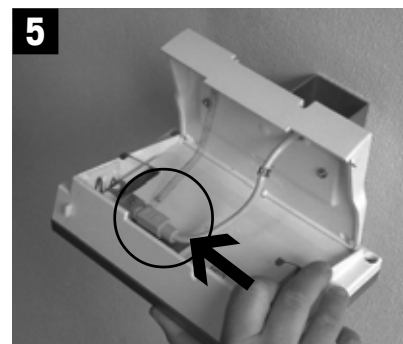

- **English**   **Installation instructions**
  Wall fixture for XP/XS terminal, 11132665
- **Deutsch**   **Montageanleitung**
  Wandhalter für XP/XS Terminal, 11132665
- **Français**   **Instructions de montage**
  Fixation au mur pour terminal XP/XS, 11132665
- **Español**   **Instrucciones de montaje**
  Fijación a la pared para terminal XP/XS, 11132665
- **Italiano**   **Istruzioni di montaggio**
  Attacco al muro per terminale XP/XS, 11132665

Installation instructions **for XP terminal**
Montageanleitung **für XP Terminal**
Instructions de montage **pour terminal XP**
Instrucciones de montaje **para terminal XP**
Istruzioni di montaggio **per terminale XP**